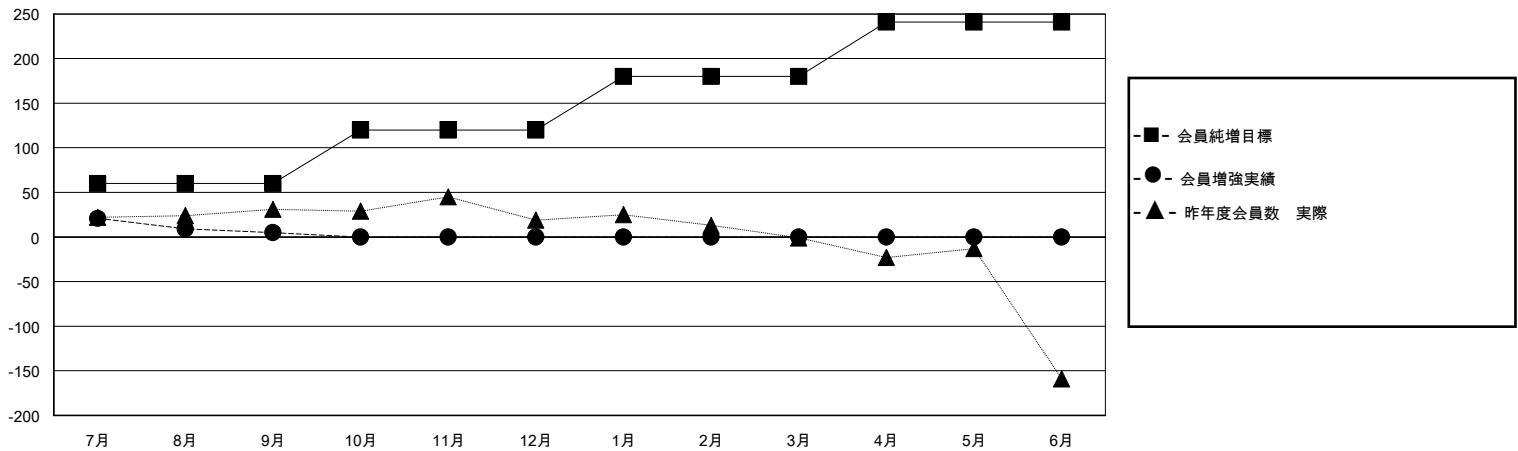

MONTHLY MEMBERSHIP PROGRESS REPORT

District 336 A

Results as of: 9/30/2023

GMT:

地域 JAPAN

GMT会則地域

クラブ				名			
結果: 2023-2024				結果: 2023-2024			
四半期	新クラブ目標	新クラブ	解散クラブ	四半期	会員純増目標	会員増強実績	退会者(転籍を含む)実際
7月/8月/9月	0	0	0	7月/8月/9月	60	135	128
10月/11月/12月	0	0	0	10月/11月/12月	60	0	0
1月/2月/3月	0	0	0	1月/2月/3月	60	0	0
4月/5月/6月	1	0	0	4月/5月/6月	61	0	0

新クラブ目標及び実績累計

会員目標及び実績累計

解散クラブ: 0	66 CLUBS OF 135 一名以上の新会員を登録	男女別
退会者		男性 3,890 (77.26%)
物故会員 13		女性 1,144 (22.72%)
クラブ解散 0	会員累計データを見るには、ここをクリック	世帯主/家族会員合計 1,332
その他 115		国際会費半額の家族会員 711
合計 128		